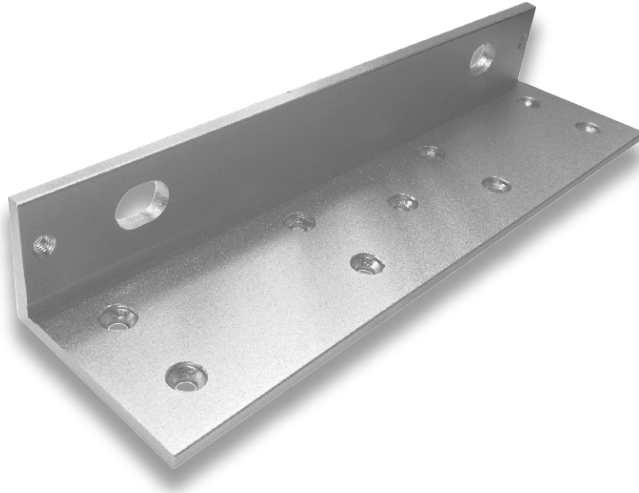

**BRACKET TIPO L PARA CERRADURA  
MAGNÉTICA SENCILLA 500 KG (1200LB)**
**TK-500L**

Las cerraduras y los accesorios para cerraduras marca VIANS son fabricados bajo estrictos estándares de calidad en cuanto a materiales y procesos de manufactura.

El material del que están hechos los brackets para cerradura electromagnética TK-500L es aleación de aluminio de alta resistencia, que permite ofrecer excelente desempeño, resistencia y durabilidad.

**ESPECIFICACIONES**

Dimensiones(mm)	265 x 42 x 70 (largo x ancho x alto)
Modelo de cerradura compatibles	TK-500AST
Material	Aluminio de alta resistencia, acabado sandblast
Tipo de puerta donde puede instalarse	Puertas de madera, metálicas, anti-incendios
Modo de apertura	Puerta a 90°
Acabado del armazón	Serie de cerraduras electromagnéticas
Acabado de armazón	Aluminio anodizado
Peso	0.58 kg